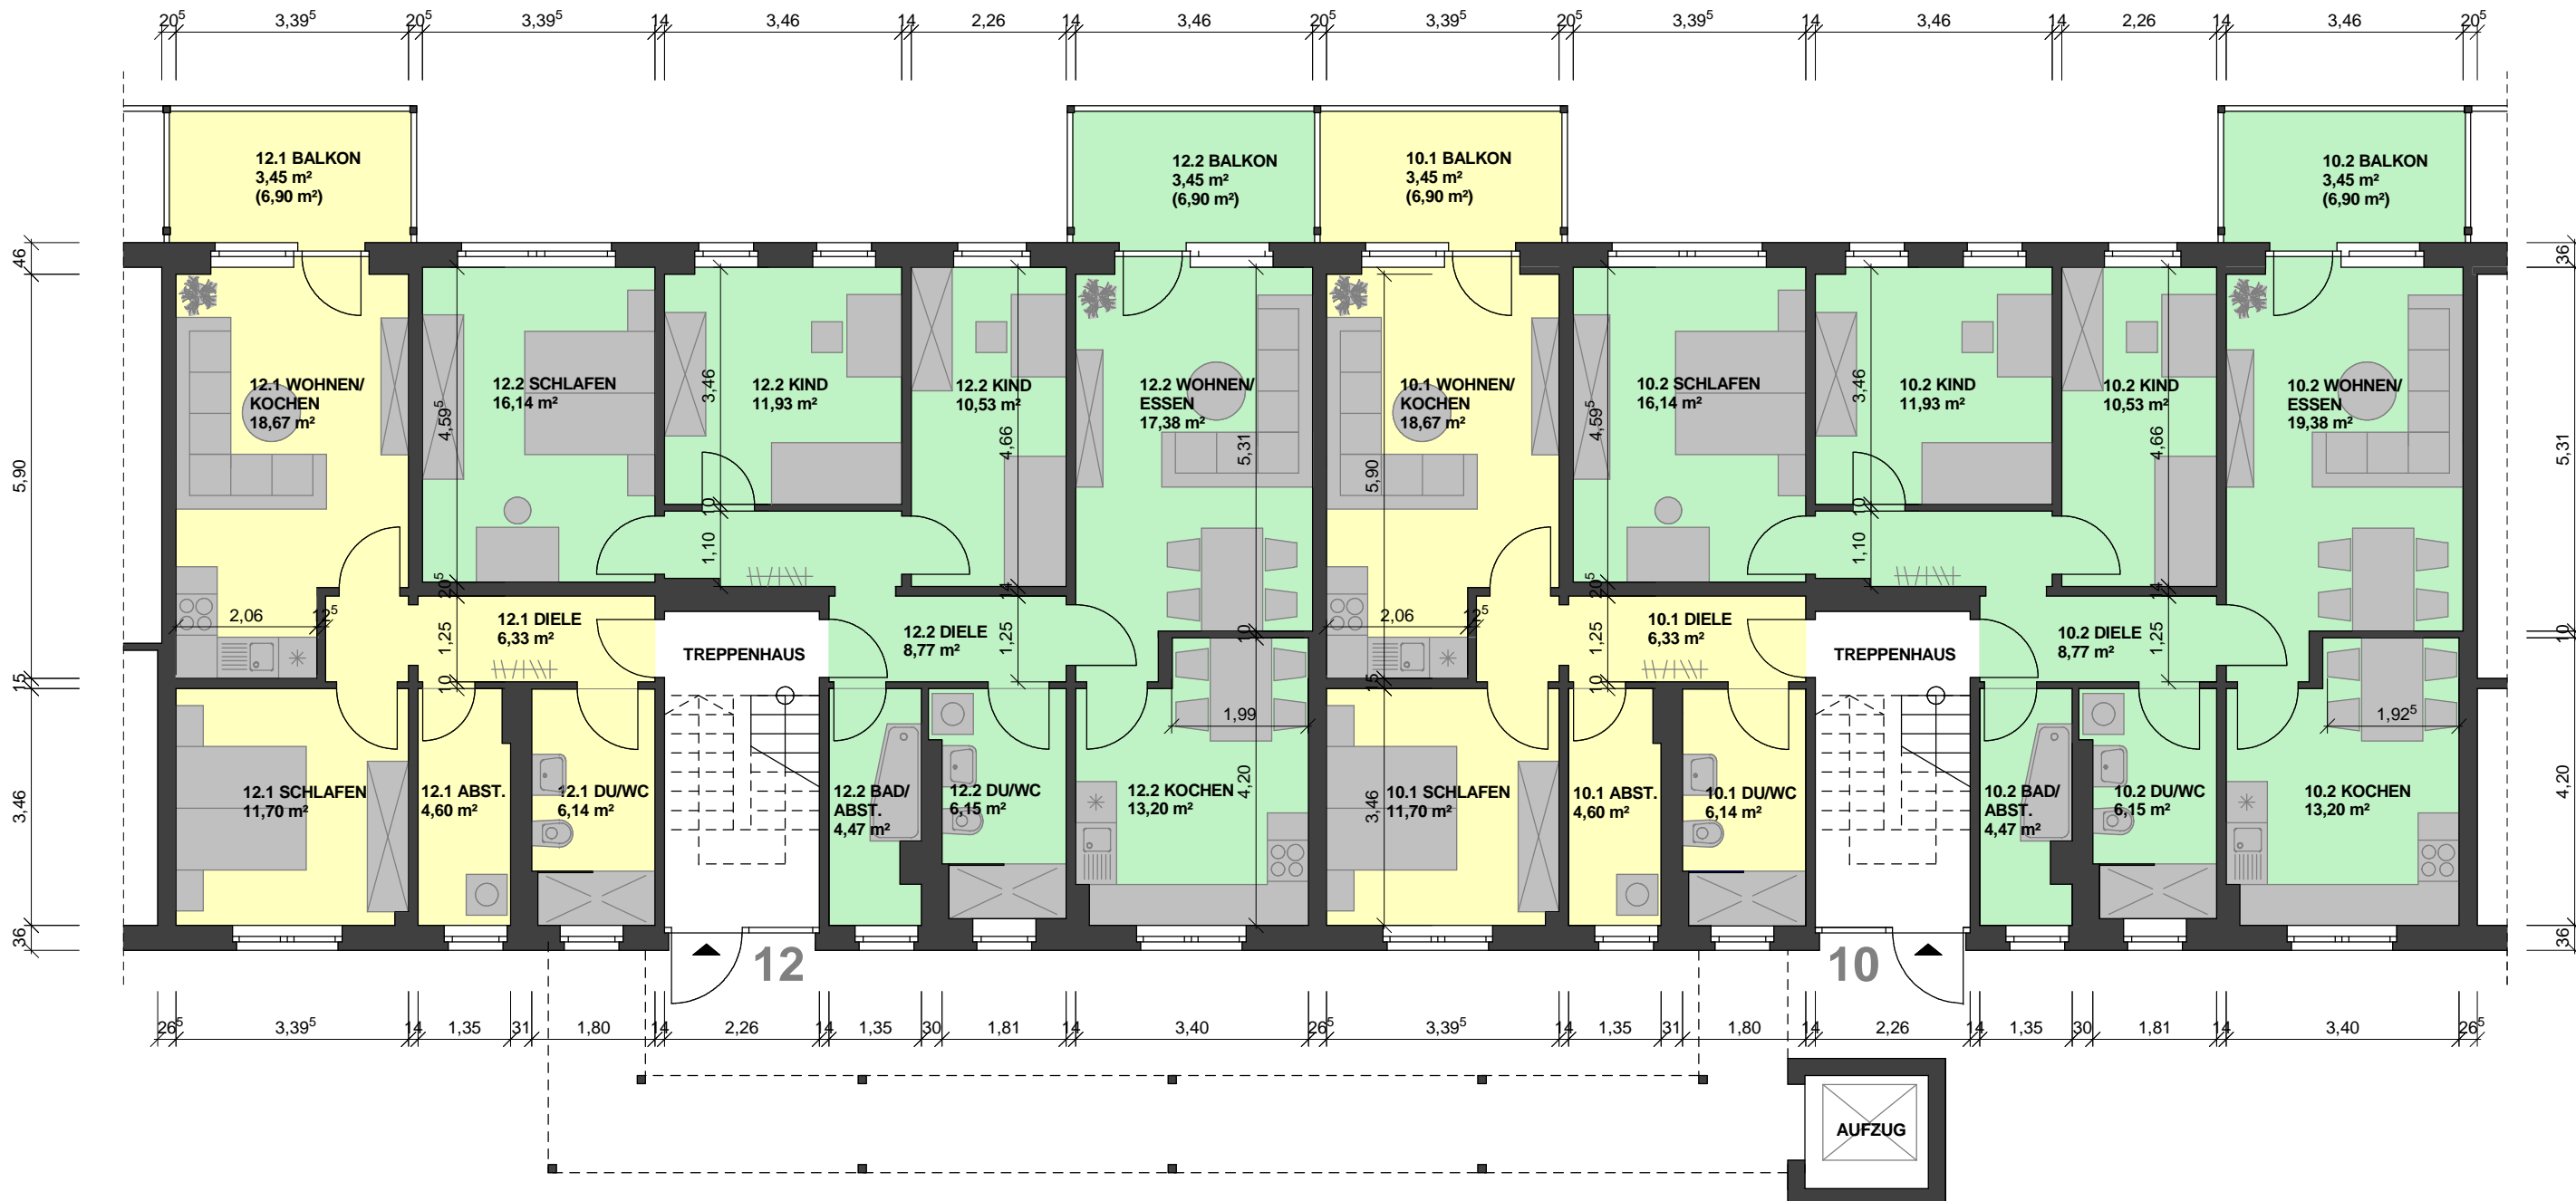

**2-Raumwohnung
ca. 50,89 m²**

**4-Raumwohnung
ca. 92,02 m²**

**2-Raumwohnung
ca. 50,89 m²**

**4-Raumwohnung
ca. 92,02 m²**

Maße und Flächen sind als Richtwerte zu betrachten und vor Ort zu prüfen!

**Konrad-Martin-Straße 6-16
Segment 10-12
Wohnungstypen Erdgeschoß**