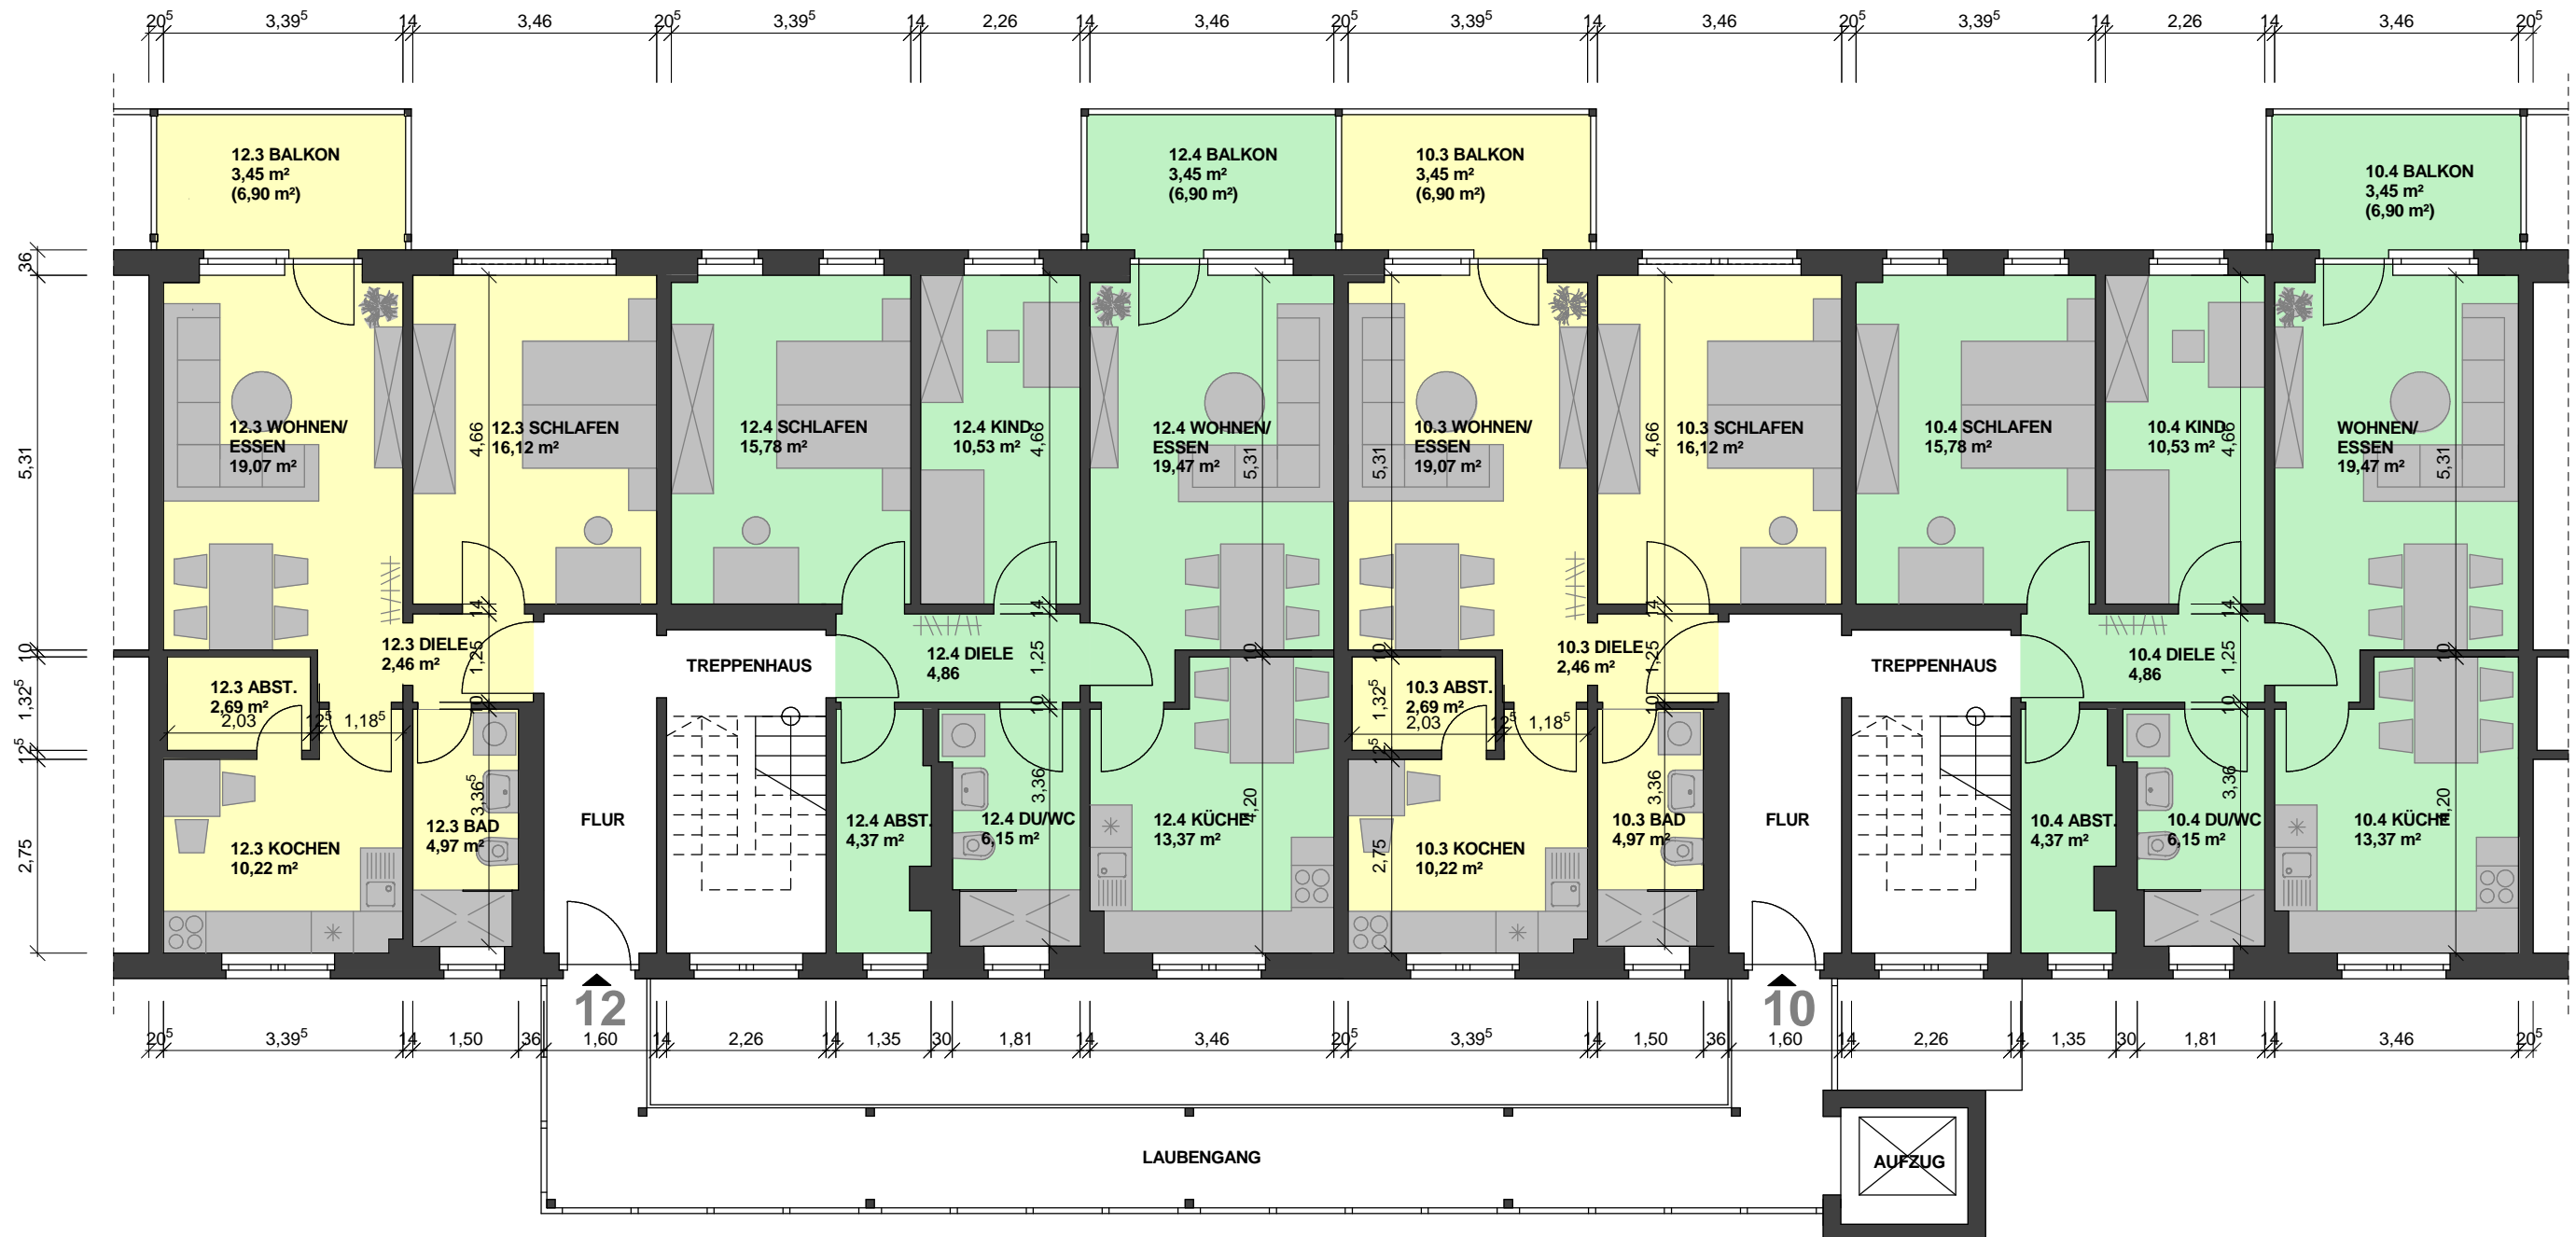

2-Raumwohnung  
ca. 58,89 m<sup>2</sup>

3-Raumwohnung  
ca. 77,98 m<sup>2</sup>

2-Raumwohnung  
ca. 58,89 m<sup>2</sup>

3-Raumwohnung  
ca. 77,98 m<sup>2</sup>

Konrad-Martin-Straße 6-16  
Segment 10-12  
Wohnungstypen Obergeschoss

Maße und Flächen sind als Richtwerte zu betrachten und vor Ort zu prüfen!

Wohnungsbau- und  
Verwaltungs GmbH  
Leinefelde